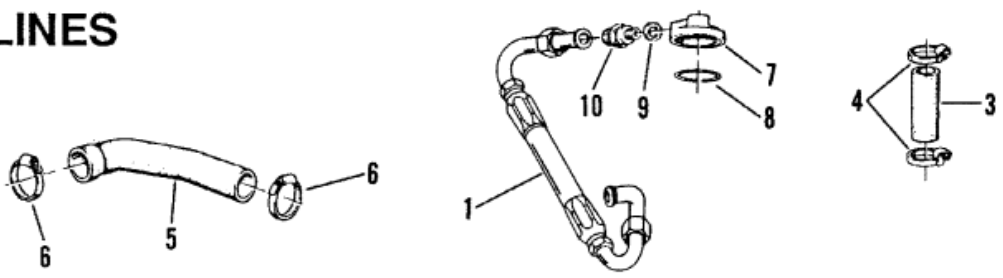

LINES

Parts List						
Ref	Class	Part	Description	Qty	Comment	Footnote
1	32	801763340	PIPE	1		
3	32	801331161	HOSE	1		
4	54	801326523	CLAMP	2		
5	32	801763295	HOSE	1		
6	54	801328048	CLAMP	2		
7		801331148	COVER	1		
8	25	801331198	O-RING	1		3
9	25	809963342	O-RING	1		2
10	22	809964543	CONNECTOR	1		
11	27	822570A 1	GASKET SET		QUANTITIES: (5 CYL) - 0; (6 CYL)	
12	27	801331187	GASKET SET			
13	10	801331151	BANJO BOLT			
14		809963355	SEAL			